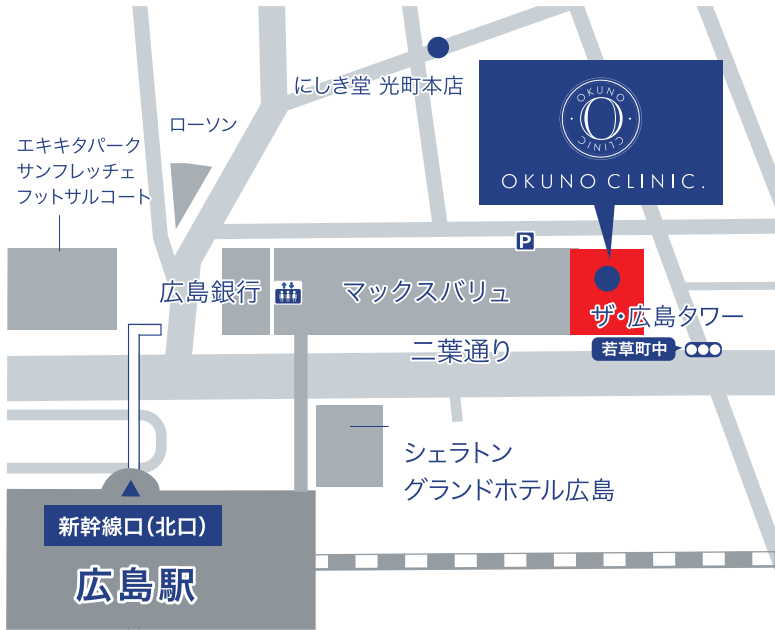

## 広島駅前院へのアクセス

ACCESS

- 山陽新幹線広島駅新幹線口(北口)から徒歩4分
- JR 広島駅新幹線口(北口)から徒歩4分
- 二葉通り沿いのザ・広島タワーの1階です。

OKUNO CLINIC. 広島駅前院

〒732-0053 広島県広島市東区若草町11-1ザ・広島タワー103

お問合せ・初診予約受付 **フリーダイヤル 0120-305-598**

[受付時間] 10:00~17:00(土・日・祝休み)